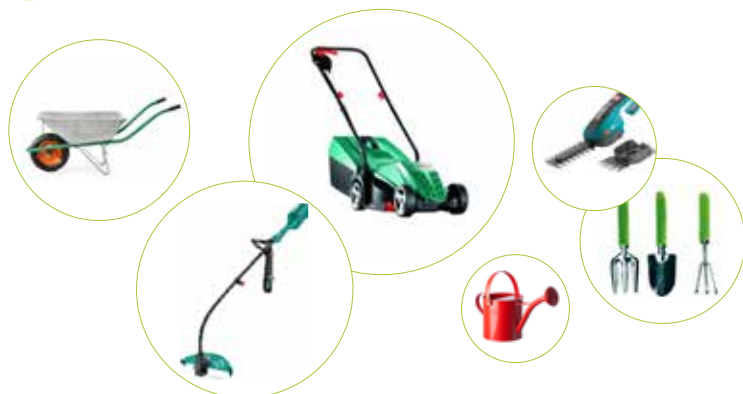

TOUS LES OUTILS DE JARDINAGE ÉLECTRIQUES OU NON MOTORISÉS

↓ idées ↓

- › Petit outillage à main tel que sécateurs, plantoirs, binettes,...
- › Matériel non motorisé tels que brouettes, tuyaux d'arrosage, arrosoirs, seaux, sacs réutilisables pour déchets de jardin, gants de jardinage, bottes, coussins pour genoux, ...
- › Tondeuses et Robots tondeuses électriques
- › Coupe-herbes et taille-haies électriques